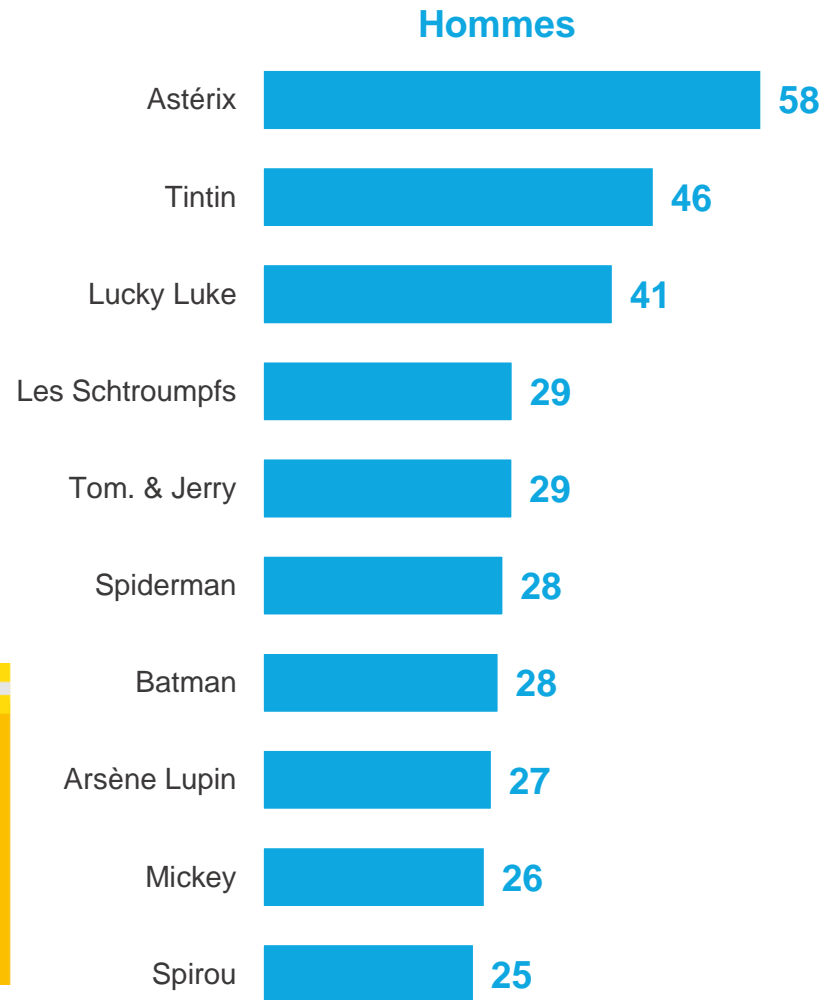

- À tous, en % -

Les 10 héros préférés des Français selon leur genre

Vous-même, parmi les héros de bande dessinée suivants*, lesquels préférez-vous ? – Réponses données à l'aide d'une liste, plusieurs réponses possibles

*Personnages issus de la fiction ou de la littérature jeunesse adaptée en bande dessinée

- À tous, en % -

Les 10 héros préférés des Français selon leur âge

Vous-même, parmi les héros de bande dessinée suivants*, lesquels préférez-vous ? – Réponses données à l'aide d'une liste, plusieurs réponses possibles