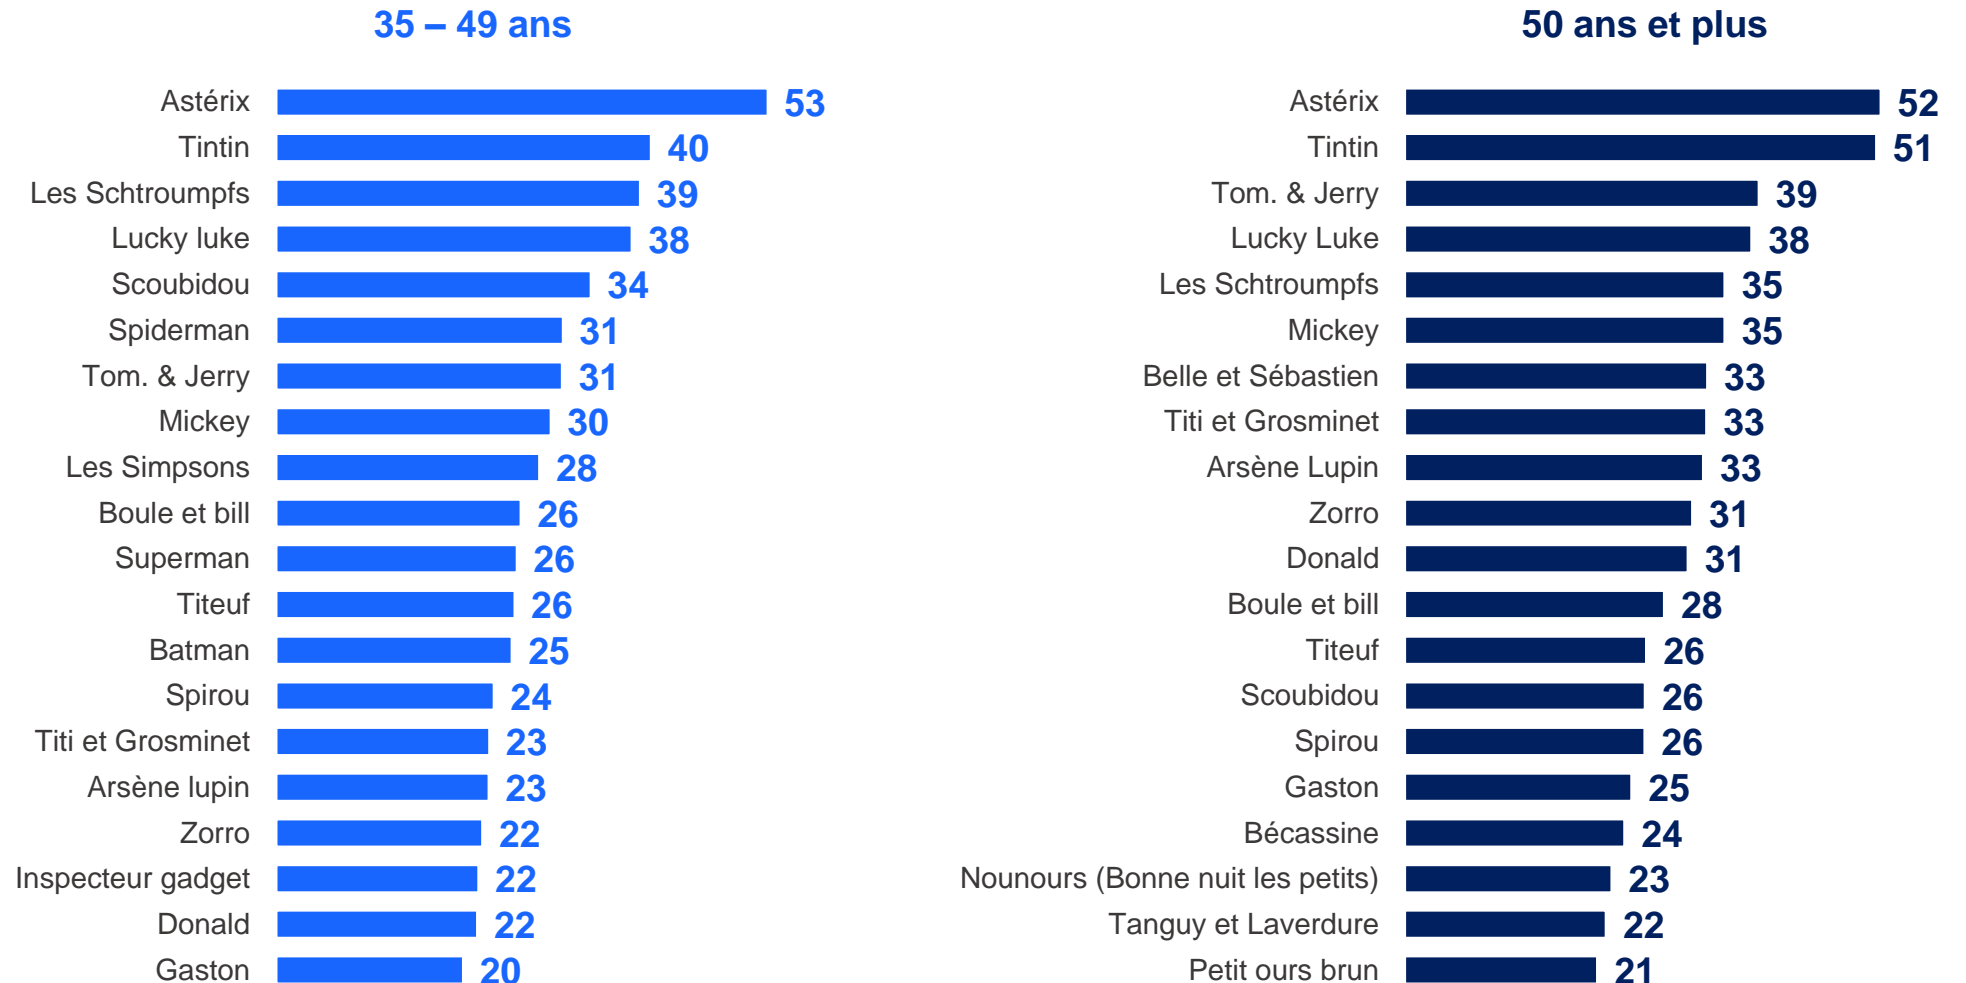

Les 10 héros préférés des Français selon leur âge

Vous-même, parmi les héros de bande dessinée suivants*, lesquels préférez-vous ? – Réponses données à l'aide d'une liste, plusieurs réponses possibles

*Personnages issus de la fiction ou de la littérature jeunesse adaptée en bande dessinée

- À tous, en % -