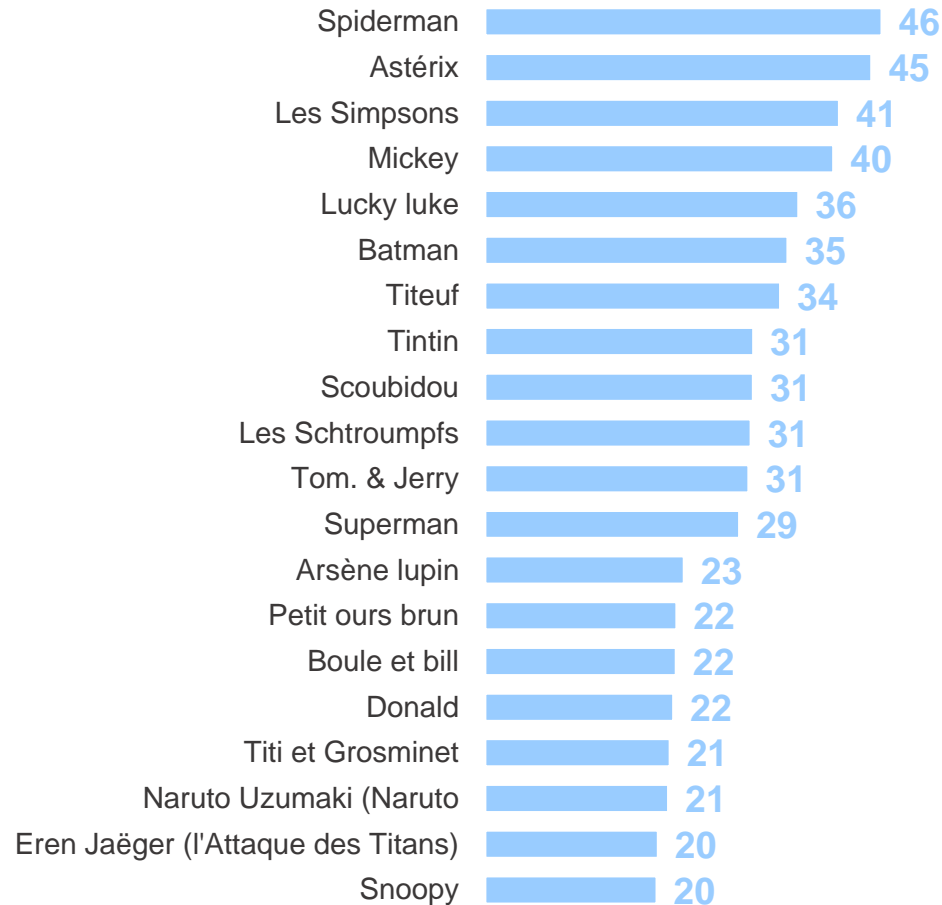

Les 10 héros préférés des Français selon leur âge

Vous-même, parmi les héros de bande dessinée suivants*, lesquels préférez-vous ? – Réponses données à l'aide d'une liste, plusieurs réponses possibles

*Personnages issus de la fiction ou de la littérature jeunesse adaptée en bande dessinée

- À tous, en % -

18 - 24 ans