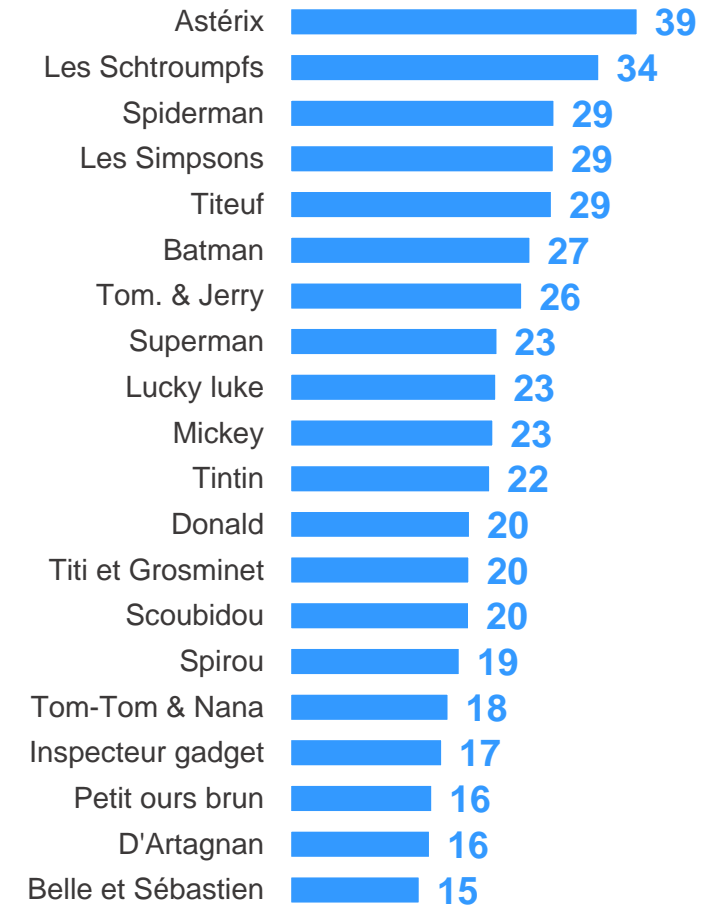

*Personnages issus de la fiction ou de la littérature jeunesse adaptée en bande dessinée

- À tous, en % -

Les 10 héros préférés des Français selon leur âge

Vous-même, parmi les héros de bande dessinée suivants*, lesquels préférez-vous ? – Réponses données à l'aide d'une liste, plusieurs réponses possibles

*Personnages issus de la fiction ou de la littérature jeunesse adaptée en bande dessinée

- À tous, en % -

18 - 24 ans

25 – 34 ans

Les 10 héros préférés des Français selon leur âge

Vous-même, parmi les héros de bande dessinée suivants*, lesquels préférez-vous ? – Réponses données à l'aide d'une liste, plusieurs réponses possibles