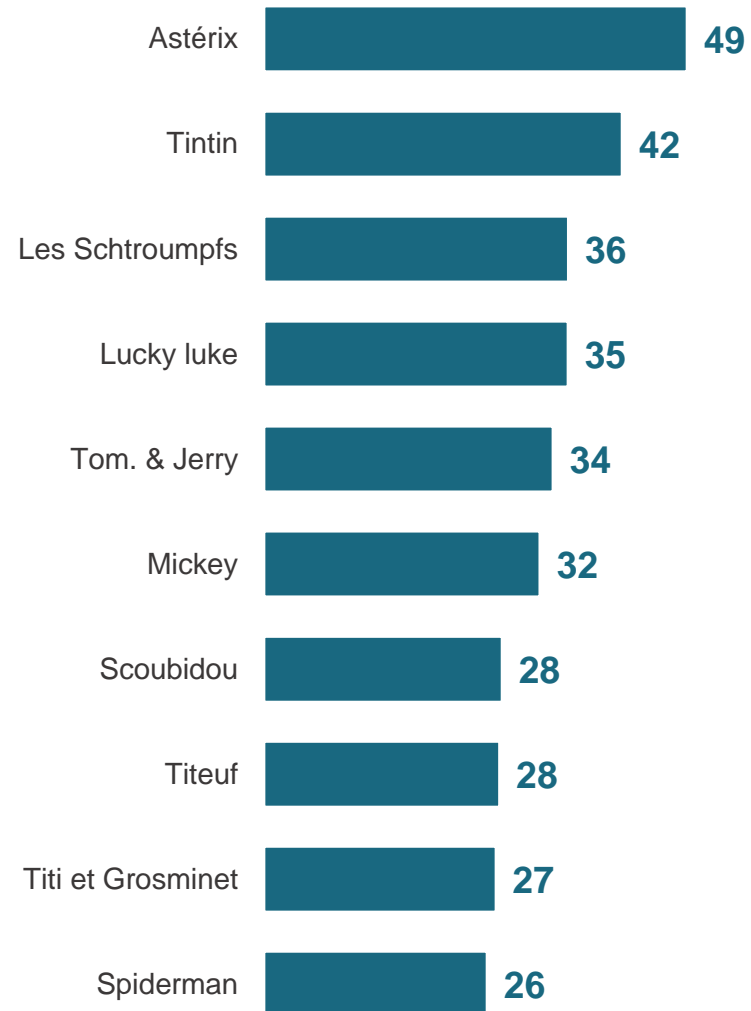

Les 10 héros préférés des Français

Vous-même, parmi les héros de bande dessinée suivants*, lesquels préférez-vous ? – Réponses données à l'aide d'une liste, plusieurs réponses possibles

*Personnages issus de la fiction ou de la littérature jeunesse adaptée en bande dessinée

- À tous, en % -